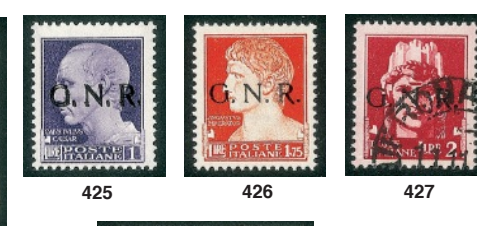

527	★ ★ 1945 - 60 cent (6hr) con soprastampa inclinata (basso/alto) spostata a sinistra - intero foglio di 100 - nuovo con gomma integra	150
528	★ ★ 1946 - 25 lire (19) + 50 lire (20) - lotto di 25 pezzi per tipo singoli e in blocchi - gomma integra	60
529	★ ★ 1946 - Espressi (1/2) - serie completa in blocchi angolari di 18 con 30 lire ottimamente centrato	40
A.M.G.-F.T.T.		
530	☒ Fiera di Milano (112/113) + Ginnici (116/118) - 5 valori su raccomandata espresso per roma del 25.5.51 (in tariffa) - cert. Biondi	900
531	★ ★ 1951 - 10 lire Ginnici (117a) con giglio spostato a destra - gomma integra - cert AG	130
532	★ ★ 1948 - Campidoglio (13/16) - serie completa - gomma integra	65
533	★ ★ 1954 - 50 lire (22A) secondo Tipo - bordo foglio - gomma integra	75
TRIESTE B		
534	★ ★ 1950 - Animali (23/30) - serie completa - gomma integra	20
535	★ ★ 1952 - Olimpiadi (56/61) - serie completa - gomma integra	25
536	★ ★ 1953 - Esperanto (90+20 Aerea) - serie completa - gomma integra	60
537	★ ★ 1954 - Animali (101/112) - serie completa - gomma integra	20
538	★ ★ 1950 - Foglietto 10 din (2) non dentellato e con decalco della soprastampa - gomma integra	80
SAN MARINO		
539	★ ★ 1946 - 20 lire (57ab) - intero foglietto di 25 con gli esemplari di sinistra con unito interspazio di gruppo con quattro dei quali con francobollo adiacente non dentellato con valore cambiato (Lire 50) - gomma integra - cert. Raybaudi	1.500
540	★ ★ 1946 - 50 lire (59aa) - intero foglietto di 25 con gli esemplari di destra con unito interspazio di gruppo e parte del francobollo adiacente non dentellato - gomma integra - cert. Raybaudi	600
541	★ ★ 1988 - 50 lire Invito alla Filatelia (1223) con colore giallo ocra anzichè verde - varietà inedita - bordo foglio - gomma integra - cert. Caffaz	400
VATICANO		
542	★ ★ 1933 - Giardini e medaglioni (19/34+3/4 espressi) - emissione completa - molti bordo di foglio - gomma integra	70
543	★ ★ 1935 - Congresso Giuridico (41/46) - serie completa - gomma integra - Cert. Chiavarello	180
TUTTI I LOTTI SONO VISIBILI FRONTE RETRO SUL NOSTRO SITO WWW.AUCTIONGALLERY.IT		
544	★ ★ 1936 - Stampa Cattolica (47/54) - serie completa - gomma integra	65
545	★ ★ 1936 - 25 cent Stampa Cattolica (49) bordo foglio - gomma integra	20
546	★ ★ 1953 - 100 lire Pier Lombardo (173) - quartina + singolo - gomma integra	40
547	★ ★ 1953 - 100 lire Pier Lombardo (173) - quartina angolo di foglio - gomma integra	32
548	★ ★ 1953 - 100 lire Pier Lombardo (173) - blocco angolare di 12 - gomma integra	90
549	★ ★ 1953 - 100 lire Pier Lombardo (173) - intero foglio di 50 - gomma integra - non comune (tiratura di 3000 fogli)	500
550	★ ★ 1992 - Viaggi nel Mondo (92/95) - serie completa in fogli (di 20) - gomma integra	100
551	★ ★ 1992 - Viaggi nel Mondo - Senza Anno (92A/95A) - serie completa - cert. Colla	3.500
552	★ ★ 1958 - 500 lire Cupolone (33/l) dentellato 14 a pettine - gomma integra - A.M. Diena	550
553	★ ★ 1958 - 500 lire Cupolone (33/l) in quartina dentellata 14 (a pettine) - A.M. Diena	2.200
554	★ ★ 1952 - Foglietto centenario dei francobolli (1) - gomma integra	45
EUROPA		
AUSTRIA		
555	© 1858 - 1,05 kreuzer (16) usato - Raybaudi	30
556	© 1858 - 1,05 kreuzer (17) usato - Raybaudi	60
557	☒ Due 3 kreuzer + 15 kreuzer (31+34) - lettera da Vienna a Venezia del 19.2.67	30
558	© 1867 - 25 kreuzer (40 - stampa fine) usato	30
559	© 1867 - 50 kreuzer (41 ID) usato	20
560	© 1904 - Uffici a Creta - Soprastampati (8/11) - serie completa usata	100
561	★ 1905 - Francesco Giuseppe (119/132) - serie completa - gomma originale	40
562	☒ Levante Austriaco - 1 piastra (34) su busta da Beyrouth a Chemnitz del 30.7.1907	25
563	★ 1929 - Vedute (498 + 500/511) - insieme di 13 valori - gomma originale	45
564	★ ★ 1935 - Paesaggi (598/612) - serie completa - gomma integra	30
BELGIO		
565	☒ 1772 - D'Hollande - lettera per Lione (16 marzo) - mittente ritagliato - tassata fronte retro	30
566	☒ 1836/1842 - Cinque prefilateliche del periodo - quattro da Anversa per S. Nicolaus (2) e Verviers (2) + una da Thielt	50
567	☒ 1854/1866 - Quattro lettere da Anversa (1853 + 1858) Liege (1866) e Lokeren (rosso 1854) - tassate	50