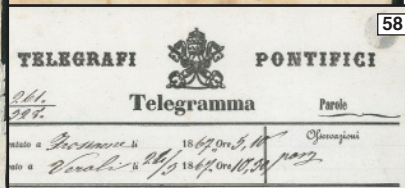

144 ★ ★ 1863 - Torino - 30 cent (19) - intero foglio di 100 bordo foglio da ogni lato con numero di Tavola (4) in basso (quarto inferiore sinistro della composizione) - profondo taglio di forbice diagonale sull'interspazio destro che colpisce la dentellatura della posizione 60 - gomma integra.....	300
145 ✉ Genes Bat a Vapeur 19.2.65 (rosso) - lettera affrancata con 40 cent DLR (L20) da Genova a Nizza - cert. Vicario	120
146 ✉ 338 a punti di Bastia (P.ti 13) su 40 cent De La Rue (20) - annullato in arrivo il 15.6.65 - angolo inferiore destro difettoso	200
147 △ 60 cent (21) usato su frammento con valori di Turchia - S. Sorani + cert. Savarese	100
148 ✉ Bustina affrancata con 20 su 15 cent (23) da Torino (numerale 28) a Corinaldo del 2.5.66 - cert Vicario.....	70
149 ✉ 20 su 15 cent (23) su piego completo di testo da Cerreto Sannita a Roma del 25.05.66 - cert Vicario	60
150 ✉ Italie Amb. Lyon Mars G 28 Jul 66 - coppia del 20 su 15 cent (23) su involucro da Lerici (numerale 1247) a Marsiglia del 26.7.66 - cert Vicario.....	75
151 ✉ Lettera completa di testo affrancata con 20 su 15 cent (23) da Gaeta a Guardiasanframonti del 5.9.66 - cert Vicario	75
152 ✉ Doppio porto - 20 su 15 cent (23) su piego completo di testo da Sarzana a Livorno del 15.4.67 - tassata per affrancatura "insufficiente" - cert Vicario.....	50
153 ✉ Affrancatura Insufficiente - 20 su 15 cent (25) su lettera completa di testo da Ravenna a Lugo del 26.3.65 - tassata - cert Vicario	50
154 ✉ 20 su 15 cent (25) su piego completo di testo da Bastiglia (MO) a Torino del 5.4.65 - cert Vicario.....	50
155 ✉ Doppio porto - 20 su 15 cent (25) su piego completo di testo da Milano a Napoli del 25.4.67 - cert Vicario	50

TUTTI I LOTTI SONO VISIBILI FRONTE RETRO SUL NOSTRO SITO WWW.AUCTIONGALLERY.IT

156 ✉/△ 20 su 15 cent (25) annullato con numerale 1243 di Lentini su piego per Siracusa del 13.7.67 con tagli di disinfezione - cert Vicario	50
157 ☒ coppia del 20 cent su 15 (25) + complementari (L16 + L17) su Mandato di Pagamento da Canzano del 25.12.64 (per lire 21,67) importo incassato il 31.12 - uso precedente la data d'emissione 81.1.1865) - cert. Caffaz.....	600
158 ☒ Tricolore - 10 cent (27) + 2 cent su 5 (30) + 20 cent (28) su copertina di stampato da Mantova a Pegognaga del 14.6.1879 - non fresco.....	170
159 ★ ★ 1878 - 2 cent su 5 (30) - gomma integra - ottima centratura - Oliva + Diena + cert. AG	200
160 ★ ★ 1878 - 2 cent su 5 lire (35) - gomma integra - ottima centratura - cert. Diena + cert AG	750

UMBERTO I