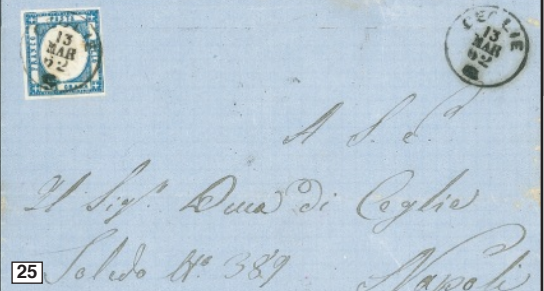

3

6

10

18

7

11

20

8

13

20

12

16

26

14

17

21

43

48

25

34

37

31

35

36

33

44

49

53

50

38