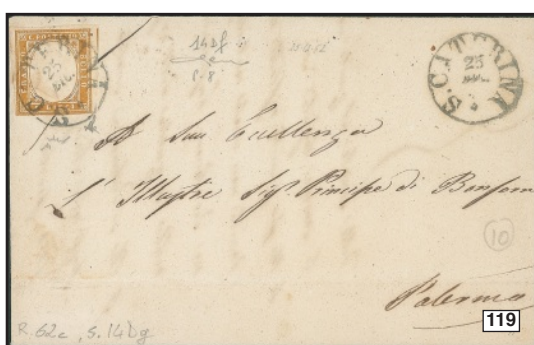

227	✉	Comando Marina Bengasi - Biglietto postale in franchigia (39/10) dal Comando 41 Flottiglia Dragamine a Gallipoli del 7.11.42	50
228	📄	III° Gruppo di Posizione Costiera - sedici pezzi del 50 cent Imperiale (251) su documento di richiesta di promozione 10.5.43	40
229	✉	Posta Militare N.82 - 50 cent PM (14-Aerea) su cartolina postale in franchigia (50/l) per Messina del 27.5.43	40
230	✉	Posta Militare N.126 - cartolina postale in franchigia (46/23) per Roma del 31.3.43	40
231	✉	Posta Militare 144 - Ospedale da Campo N.030 - due cartoline postali in franchigia per Clusone del marzo/aprile 1919	80
232	✉	Corpo di Spedizione Italiano in Russia/Ospedale di Riserva - cartolina postale in franchigia (72C/3) dalla Posta Militare N.126 a Padova del 25.1.43	40
233	✉	XII Gruppo Antisommergibili - cartolina postale in franchigia via P.M. 3450 a Gallipoli del 20.7.42	80

Luogotenenza

234	(★)	1943 - 50 cent Lupa (515 Aha - non dentellato) - Fondo di Sicurezza - sempre senza gomma - cert. AG	110
235	(★)	1944 - 50 cent Lupa (515Ao + 515A) - quartina bordo foglio con doppia stampa in verticale a sinistra - sempre senza gomma	30
236	✉	10 lire Turruta (542) isolato su busta raccomandata da Milano a Cassina Pecchi del 23.3.46	70
237	★ ★	1945 - Saggi - 14 lire Ciclista (8) perforato (ANNULL)ATO - gomma integra - non catalogato	100
238	★ ★	1945 - 28 lire Ciclista (9c) con doppia dentellatura a sinistra - gomma integra (500)	50
239	★ ★	1945 - 28 lire Ciclista (9c+9) - coppia orizzontale con con doppia dentellatura verticale a sinistra - bordo foglio - gomma integra	60
240	★ ★	1945 - 5(6) lire Ciclista (10ab) bordo foglio con dentellatura spostata a margine e valore diverso (senza 6) - gomma integra - non quotato con gomma	130

Posta Aerea

241	☉	1917/1927 - 11 valori di Posta Aerea (1/9) su foglio d'album usati - alcuni firmati	130

TUTTI I LOTTI SONO VISIBILI FRONTE RETRO SUL NOSTRO SITO WWW.AUCTIONGALLERY.IT

242	★	1917 - 25 cent Torino Roma (1 - Aerea) con dentellature spostate nei due sensi e parti di diciture marginali a sinistra e in basso (posiz. 46) - gomma originale - non catalogato	125
243	☉	1917 - 25 cent Torino Roma (1 - Aerea) usato - dentellatura verticale spostata con parti di diciture marginali a destra (tipo 1da Espressi) - non catalogato	100
244	★	1917 - 25 cent Napoli Palermo (2ab - Aerea) con soprastampa in basso - gomma originale	50
245	★	1917 - 25 cent Napoli Palermo (2ac) con soprastampa a destra - gomma originale	50
246	✉/📄	1917 - Roma Torino + Napoli Palermo - 2 cartoline + 4 buste - da esaminare	200
247	✉	Aerogramma raccomandato su busta "Hotel Imperial" affrancata al retro con 7 valori di Posta Aerea (3/7 + 8/9) da Roma a Budapest del 8.3.28 - cert. Biondi	250
248	✉	Transadriatica/Venezia/SAI Navig. Aerea - aerogramma Venezia Vienna del 19.11.26 (tipo Longhi 26Mla) affrancato per 2,45 lire (308 + due 3) - Biondi	200
249	✉	Insieme di 3 aerogrammi Primi Voli del 1927 - Roma Venezia/Roma Vienna/Venezia Roma - interessante insieme - alcuni firmati	120
250	★ ★	1930 - 7,70 lire Balbo (25) - ben centrato - gomma integra - cert. Biondi	230
251	✉	1930 (15 dicembre) - Crociera Balbo - Longhi 2250 - 7,70 lire (25 - Aerea) + complementare (253) - aerogramma del volo a firma Valle	400
252	📄	Frontespizio di aerogramma (biglietto) raccomandato affrancato con serie Zeppelin (45/50) + complementari (339) da Roma a Montevideo del 27.5.33 - bollo speciale della Crociera - molto bello - Diena + Raybaudi + Fiecchi + cert. Bottacchi - m	1.200
253	✉	1932 (21 marzo) - Zeppelin - 1° Sudamerikafahrt - cartolina da Milano a Pernambuco	400

Espressi