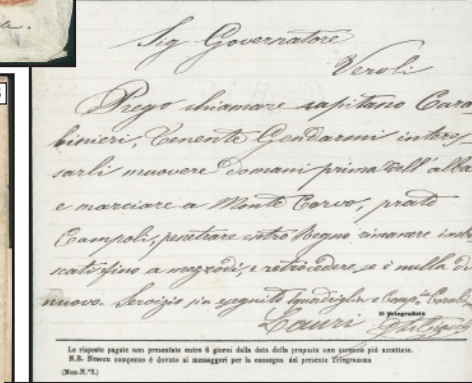

144 ★ ★ 1863 - Torino - 30 cent (19) - intero foglio di 100 bordo foglio da ogni lato con numero di Tavola (4) in basso (quarto inferiore sinistro della composizione) - profondo taglio di forbice diagonale sull'interspazio destro che colpisce la dentellatura della posizione 60 - gomma integra.....	300
145 ✉ Genes Bat a Vapeur 19.2.65 (rosso) - lettera affrancata con 40 cent DLR (L20) da Genova a Nizza - cert. Vicario	120
146 ✉ 338 a punti di Bastia (P.ti 13) su 40 cent De La Rue (20) - annullato in arrivo il 15.6.65 - angolo inferiore destro difettoso	200
147 △ 60 cent (21) usato su frammento con valori di Turchia - S. Sorani + cert. Savarese	100
148 ✉ Bustina affrancata con 20 su 15 cent (23) da Torino (numerale 28) a Corinaldo del 2.5.66 - cert Vicario.....	70
149 ✉ 20 su 15 cent (23) su piego completo di testo da Cerreto Sannita a Roma del 25.05.66 - cert Vicario	60
150 ✉ Italie Amb. Lyon Mars G 28 Jul 66 - coppia del 20 su 15 cent (23) su involucro da Lerici (numerale 1247) a Marsiglia del 26.7.66 - cert Vicario.....	75
151 ✉ Lettera completa di testo affrancata con 20 su 15 cent (23) da Gaeta a Guardiasanframonti del 5.9.66 - cert Vicario	75
152 ✉ Doppio porto - 20 su 15 cent (23) su piego completo di testo da Sarzana a Livorno del 15.4.67 - tassata per affrancatura "insufficiente" - cert Vicario.....	50
153 ✉ Affrancatura Insufficiente - 20 su 15 cent (25) su lettera completa di testo da Ravenna a Lugo del 26.3.65 - tassata - cert Vicario	50
154 ✉ 20 su 15 cent (25) su piego completo di testo da Bastiglia (MO) a Torino del 5.4.65 - cert Vicario.....	50
155 ✉ Doppio porto - 20 su 15 cent (25) su piego completo di testo da Milano a Napoli del 25.4.67 - cert Vicario	50

TUTTI I LOTTI SONO VISIBILI FRONTE RETRO SUL NOSTRO SITO WWW.AUCTIONGALLERY.IT

156 ✉/△ 20 su 15 cent (25) annullato con numerale 1243 di Lentini su piego per Siracusa del 13.7.67 con tagli di disinfezione - cert Vicario	50
157 ☒ coppia del 20 cent su 15 (25) + complementari (L16 + L17) su Mandato di Pagamento da Canzano del 25.12.64 (per lire 21,67) importo incassato il 31.12 - uso precedente la data d'emissione 81.1.1865) - cert. Caffaz.....	600
158 ☒ Tricolore - 10 cent (27) + 2 cent su 5 (30) + 20 cent (28) su copertina di stampato da Mantova a Pegognaga del 14.6.1879 - non fresco.....	170
159 ★ ★ 1878 - 2 cent su 5 (30) - gomma integra - ottima centratura - Oliva + Diena + cert. AG	200
160 ★ ★ 1878 - 2 cent su 5 lire (35) - gomma integra - ottima centratura - cert. Diena + cert AG	750

UMBERTO I