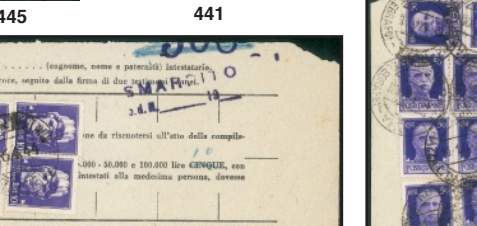

527	★ ★ 1945 - 60 cent (6hr) con soprastampa inclinata (basso/alto) spostata a sinistra - intero foglio di 100 - nuovo con gomma integra	150
528	★ ★ 1946 - 25 lire (19) + 50 lire (20) - lotto di 25 pezzi per tipo singoli e in blocchi - gomma integra	60
529	★ ★ 1946 - Espressi (1/2) - serie completa in blocchi angolari di 18 con 30 lire ottimamente centrato	40
A.M.G.-F.T.T.		
530	☒ Fiera di Milano (112/113) + Ginnici (116/118) - 5 valori su raccomandata espresso per roma del 25.5.51 (in tariffa) - cert. Biondi	900
531	★ ★ 1951 - 10 lire Ginnici (117a) con giglio spostato a destra - gomma integra - cert AG	130
532	★ ★ 1948 - Campidoglio (13/16) - serie completa - gomma integra	65
533	★ ★ 1954 - 50 lire (22A) secondo Tipo - bordo foglio - gomma integra	75
TRIESTE B		
534	★ ★ 1950 - Animali (23/30) - serie completa - gomma integra	20
535	★ ★ 1952 - Olimpiadi (56/61) - serie completa - gomma integra	25
536	★ ★ 1953 - Esperanto (90+20 Aerea) - serie completa - gomma integra	60
537	★ ★ 1954 - Animali (101/112) - serie completa - gomma integra	20
538	★ ★ 1950 - Foglietto 10 din (2) non dentellato e con decalco della soprastampa - gomma integra	80
SAN MARINO		
539	★ ★ 1946 - 20 lire (57ab) - intero foglietto di 25 con gli esemplari di sinistra con unito interspazio di gruppo con quattro dei quali con francobollo adiacente non dentellato con valore cambiato (Lire 50) - gomma integra - cert. Raybaudi	1.500
540	★ ★ 1946 - 50 lire (59aa) - intero foglietto di 25 con gli esemplari di destra con unito interspazio di gruppo e parte del francobollo adiacente non dentellato - gomma integra - cert. Raybaudi	600
541	★ ★ 1988 - 50 lire Invito alla Filatelia (1223) con colore giallo ocra anzichè verde - varietà inedita - bordo foglio - gomma integra - cert. Caffaz	400
VATICANO		
542	★ ★ 1933 - Giardini e medaglioni (19/34+3/4 espressi) - emissione completa - molti bordo di foglio - gomma integra	70
543	★ ★ 1935 - Congresso Giuridico (41/46) - serie completa - gomma integra - Cert. Chiavarello	180
TUTTI I LOTTI SONO VISIBILI FRONTE RETRO SUL NOSTRO SITO WWW.AUCTIONGALLERY.IT		
544	★ ★ 1936 - Stampa Cattolica (47/54) - serie completa - gomma integra	65
545	★ ★ 1936 - 25 cent Stampa Cattolica (49) bordo foglio - gomma integra	20
546	★ ★ 1953 - 100 lire Pier Lombardo (173) - quartina + singolo - gomma integra	40
547	★ ★ 1953 - 100 lire Pier Lombardo (173) - quartina angolo di foglio - gomma integra	32
548	★ ★ 1953 - 100 lire Pier Lombardo (173) - blocco angolare di 12 - gomma integra	90
549	★ ★ 1953 - 100 lire Pier Lombardo (173) - intero foglio di 50 - gomma integra - non comune (tiratura di 3000 fogli)	500
550	★ ★ 1992 - Viaggi nel Mondo (92/95) - serie completa in fogli (di 20) - gomma integra	100
551	★ ★ 1992 - Viaggi nel Mondo - Senza Anno (92A/95A) - serie completa - cert. Colla	3.500
552	★ ★ 1958 - 500 lire Cupolone (33/l) dentellato 14 a pettine - gomma integra - A.M. Diena	550
553	★ ★ 1958 - 500 lire Cupolone (33/l) in quartina dentellata 14 (a pettine) - A.M. Diena	2.200
554	★ ★ 1952 - Foglietto centenario dei francobolli (1) - gomma integra	45
EUROPA		
AUSTRIA		
555	© 1858 - 1,05 kreuzer (16) usato - Raybaudi	30
556	© 1858 - 1,05 kreuzer (17) usato - Raybaudi	60
557	☒ Due 3 kreuzer + 15 kreuzer (31+34) - lettera da Vienna a Venezia del 19.2.67	30
558	© 1867 - 25 kreuzer (40 - stampa fine) usato	30
559	© 1867 - 50 kreuzer (41 ID) usato	20
560	© 1904 - Uffici a Creta - Soprastampati (8/11) - serie completa usata	100
561	★ 1905 - Francesco Giuseppe (119/132) - serie completa - gomma originale	40
562	☒ Levante Austriaco - 1 piastra (34) su busta da Beyrouth a Chemnitz del 30.7.1907	25
563	★ 1929 - Vedute (498 + 500/511) - insieme di 13 valori - gomma originale	45
564	★ ★ 1935 - Paesaggi (598/612) - serie completa - gomma integra	30
BELGIO		
565	☒ 1772 - D'Hollande - lettera per Lione (16 marzo) - mittente ritagliato - tassata fronte retro	30
566	☒ 1836/1842 - Cinque prefilateliche del periodo - quattro da Anversa per S. Nicolaus (2) e Verviers (2) + una da Thielt	50
567	☒ 1854/1866 - Quattro lettere da Anversa (1853 + 1858) Liege (1866) e Lokeren (rosso 1854) - tassate	50