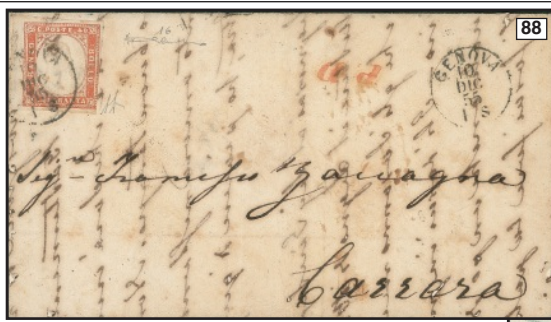

227	✉	Comando Marina Bengasi - Biglietto postale in franchigia (39/10) dal Comando 41 Flottiglia Dragamine a Gallipoli del 7.11.42	50
228	📄	III° Gruppo di Posizione Costiera - sedici pezzi del 50 cent Imperiale (251) su documento di richiesta di promozione 10.5.43	40
229	✉	Posta Militare N.82 - 50 cent PM (14-Aerea) su cartolina postale in franchigia (50/l) per Messina del 27.5.43	40
230	✉	Posta Militare N.126 - cartolina postale in franchigia (46/23) per Roma del 31.3.43	40
231	✉	Posta Militare 144 - Ospedale da Campo N.030 - due cartoline postali in franchigia per Clusone del marzo/aprile 1919	80
232	✉	Corpo di Spedizione Italiano in Russia/Ospedale di Riserva - cartolina postale in franchigia (72C/3) dalla Posta Militare N.126 a Padova del 25.1.43	40
233	✉	XII Gruppo Antisommergibili - cartolina postale in franchigia via P.M. 3450 a Gallipoli del 20.7.42	80

Luogotenenza

234	(★)	1943 - 50 cent Lupa (515 Aha - non dentellato) - Fondo di Sicurezza - sempre senza gomma - cert. AG	110
235	(★)	1944 - 50 cent Lupa (515Ao + 515A) - quartina bordo foglio con doppia stampa in verticale a sinistra - sempre senza gomma	30
236	✉	10 lire Turruta (542) isolato su busta raccomandata da Milano a Cassina Pecchi del 23.3.46	70
237	★ ★	1945 - Saggi - 14 lire Ciclista (8) perforato (ANNULL)ATO - gomma integra - non catalogato	100
238	★ ★	1945 - 28 lire Ciclista (9c) con doppia dentellatura a sinistra - gomma integra (500)	50
239	★ ★	1945 - 28 lire Ciclista (9c+9) - coppia orizzontale con con doppia dentellatura verticale a sinistra - bordo foglio - gomma integra	60
240	★ ★	1945 - 5(6) lire Ciclista (10ab) bordo foglio con dentellatura spostata a margine e valore diverso (senza 6) - gomma integra - non quotato con gomma	130

Posta Aerea

241	☉	1917/1927 - 11 valori di Posta Aerea (1/9) su foglio d'album usati - alcuni firmati	130

TUTTI I LOTTI SONO VISIBILI FRONTE RETRO SUL NOSTRO SITO WWW.AUCTIONGALLERY.IT

242	★	1917 - 25 cent Torino Roma (1 - Aerea) con dentellature spostate nei due sensi e parti di diciture marginali a sinistra e in basso (posiz. 46) - gomma originale - non catalogato	125
243	☉	1917 - 25 cent Torino Roma (1 - Aerea) usato - dentellatura verticale spostata con parti di diciture marginali a destra (tipo 1da Espressi) - non catalogato	100
244	★	1917 - 25 cent Napoli Palermo (2ab - Aerea) con soprastampa in basso - gomma originale	50
245	★	1917 - 25 cent Napoli Palermo (2ac) con soprastampa a destra - gomma originale	50
246	✉/📄	1917 - Roma Torino + Napoli Palermo - 2 cartoline + 4 buste - da esaminare	200
247	✉	Aerogramma raccomandato su busta "Hotel Imperial" affrancata al retro con 7 valori di Posta Aerea (3/7 + 8/9) da Roma a Budapest del 8.3.28 - cert. Biondi	250
248	✉	Transadriatica/Venezia/SAI Navig. Aerea - aerogramma Venezia Vienna del 19.11.26 (tipo Longhi 26Mla) affrancato per 2,45 lire (308 + due 3) - Biondi	200
249	✉	Insieme di 3 aerogrammi Primi Voli del 1927 - Roma Venezia/Roma Vienna/Venezia Roma - interessante insieme - alcuni firmati	120
250	★ ★	1930 - 7,70 lire Balbo (25) - ben centrato - gomma integra - cert. Biondi	230
251	✉	1930 (15 dicembre) - Crociera Balbo - Longhi 2250 - 7,70 lire (25 - Aerea) + complementare (253) - aerogramma del volo a firma Valle	400
252	📄	Frontespizio di aerogramma (biglietto) raccomandato affrancato con serie Zeppelin (45/50) + complementari (339) da Roma a Montevideo del 27.5.33 - bollo speciale della Crociera - molto bello - Diena + Raybaudi + Fiecchi + cert. Bottacchi - m	1.200
253	✉	1932 (21 marzo) - Zeppelin - 1° Sudamerikafahrt - cartolina da Milano a Pernambuco	400

Espressi