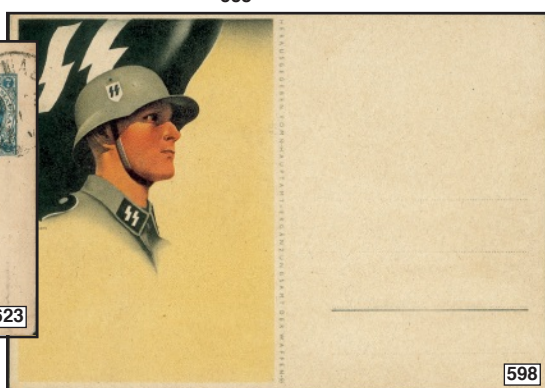

512

515

ex625

624

540

ex651

538

662

623

598

584

COMMISSIONI

SUI LOTTI AGGIUDICATI SARA' APPLICATA UNA COMMISSIONE DEL 22% IVA COMPRESA

RECAPITI E CONTATTI

per contatti diretti

055.0457959 - 055.0457960 - 055.0457961 - 3711536274

per ogni informazione relativa al materiale offerto

info@auctiongallery.it

www.auctiongallery.it
SUL NOSTRO SITO PUOI VISIONARE
TUTTI I LOTTI FRONTE RETRO
E PARTECIPARE LIVE ALL'ASTA