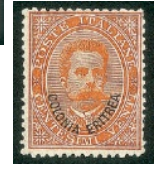

452 ★ ★ 1944 - 50 lire (501) - gomma integra con lieve ingiallimento al retro - cert. Diena	70
453 ★ ★ 1944 - 50 lire (501) - tiratura di Verona - gomma integra - Diena + cert. Biondi	80
454 ★ 1944 - 50 lire (501) - gomma originale con traccia di linguella - molto bello e fresco - Oliva.....	50
455 ★ ★ 1944 - 50 lire carminio lillaceo (501/I) - tiratura di Firenze - gomma integra - Chiavarello + cert. Biondi	700
456 ☒ Roma 4 giugno 1944 - Provvisori (492/495 + Espressi 21/22 + Recapito 4) usati su busta per città nell'ultimo giorno di RSI/Primo giorno di Liberazione	40
Propaganda di Guerra	
457 ☒ 50 cent Esercito (34) + 30 cent Aviazione (31) + 30 cent Milizia (32) + complementari (492/III - rosso bruno - coppia) - raccomandata da Livorno a Venturina del 24.3.44 - Savarese + cert. Chiavarello	600
458 ★ ★ 1944 - Firenze - 30 cent Marina (41) - bordo foglio - gomma integra - Sorani.....	60
459 ★ ★ 1944 - Provvisori - 50 cent Milizia (36 varietà) con soprastampa spostata (senza R) - ultimo della fila) - gomma integra - non catalogato.....	25
460 ★ ★ 1944 - 25 cent Esercito (50Ab) con doppia soprastampa di cui una capovolta - gomma integra con qualche ingiallimento - Andreoni.....	100
461 ★ ★ 1944 - Propaganda di Guerra (49/60) - tiratura di Verona - serie completa - gomma integra - cert. Caffaz	160
Posta Aerea	
462 (★) 1944 - Saggi - Verona - 2 lire Aeroespresso (P16 - Aerea) in quartina - bordo foglio senza gomma.....	200
Espressi	
463 © 1944 - 1,25 lire Espresso (21/I) - tiratura di Firenze - usato - cert. Raybaudi.....	80
464 ★ ★ 1944 - 1,25 lire Espresso (21cd) con doppia soprastampa di cui una capovolta - gomma integra	15
Pacchi Postali	
465 ★ ★ 1944 - Pacchi Postali (36/47) - serie completa - gomma integra - cert. Colla (alti valori)	370
466 ★ ★ 1944 - 4 lire (45) - gomma integra (300).....	25
Recapito Autorizzato	
467 ★ ★ 1944 - Recapito Autorizzato (3A/3B) - serie completa - gomma integra - cert. Biondi + cert. Raybaudi	170
468 ☒ Recapito Autorizzato - busta per città (Milano 26/27.11.43) col 10 cent (3) rispedita al mittente tassata al retro con Segnatasse (35+39)	40
DEFINITIVI	
469 Δ Monumenti Distrutti (496/499 + 502/511 + 23 Espressi) - Emissione completa - 15 valori usati su foglio - Cremolino 15.12.44..	100
470 ☒ Coppia del 75 cent Tamburino (499) con filigrana + 1 lira Imperiale (252A) - raccomandata da Bergamo a Milano del 5.2.45..	150
471 ★ ★ 1944 - 50 cent Italia (507 varietà) - foglio doppio di 200 con stampa molto inchiostata e confusa nella parte centrale (con molte scritte illeggibili e sbiadite) - gomma integra - cert. Diena	170
Franchigia	
472 © 1944 - Franchigia per Pacchi (1) - usato - Raybaudi.....	30
EMISSIONI LOCALI/C.L.N.	
BASE ATLANTICA	
473 ★ ★ 1943 - 20 cent (8) in quartina - L diversa (8g) in basso a destra - gomma integra	80
474 ★ ★ 1943 - Coppia del 20 cent (8+8h) con I di corpo diverso - gomma integra - cert Raybaudi.....	80
475 Δ 1943 - 25 cent (9 - varietà) usato su frammento - I di Italia diverso - non catalogato.....	75
476 ★ ★ 1943 - Coppia del 25 cent (9+9h) con I di corpo diverso - gomma integra - cert Raybaudi.....	80
GUIDIZZOLO	
477 ★ ★ 1945 - 1 lira su 10 cent (1) - quartina angolare (pos. 89/100) - nuova con gomma originale integra	70
478 ☒ 1 lira su 10 cent (1) su busta da Mantova del 15.2.45.....	120
479 Δ 1 lira su 10 cent (2) usato dopo la Liberazione a Solferino il 28.4.45 su frammento	50
TERAMO	
480 ★ ★ 1944 - 1 lira (8) - gomma integra	50
481 © 1944 - 1 lira (8) usato - cert. Raybaudi	70
ARIANO POLESINE	
482 Δ 1945 - 50 cent (Errani 29r varietà) con soprastampa obliqua e senza punto dopo N - usato su frammento	100
483 ★ ★ 1945 - 25 cent (Errani 32A varietà) senza punto dopo N - nuovo con gomma originale integra	250
484 Δ 1945 - 25 cent (Errani 32Al) varietà C; - usato su frammento	150
ARONA	
485 ★ 1945 - 25 cent (14) - gomma originale - cert. AG.....	450
BARGE	
486 ★ ★ 1945 - Monumenti Distrutti (1/8) - serie completa - gomma integra.....	250
FIRENZE	
487 ★ ★ 1945 - Firenze - Welcomes the allies - 4 valori - gomma integra.....	20