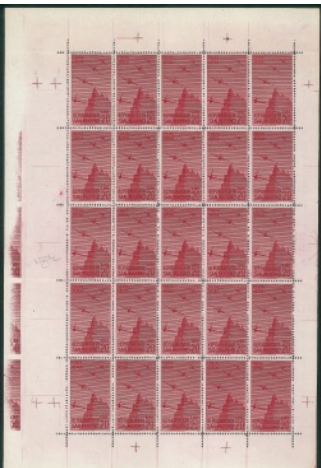

HONG KONG

649 ★ ★ 1968 - Anno della Scimmia (230/231) - serie completa in quartine - gomma integra	40
650 ★ ★ 1968 - Navi (232/237) - serie completa - gomma integra	30
651 ★ ★ 1968 - Navi (232/237) - serie completa in quartine bordo di foglio - gomma integra	100
652 ★ ★ 1973/1977 - Nuovo Anno (266/267 + 316/317 + 329/330) - insieme di 3 serie complete del periodo - gomma integra.....	15

INDIA

653 ☒ 1886 - Involucro a fascia per il Nepal del 11.3.86	70
654 ☒ 1886 - Busta per Katmandu del 24.3.86	70
655 ☒ 1,6 anna (34) + 6 anna (28) su busta da Bellary a Napoli del 2.10.02	30

INDOCINA

656 ☒ 1906/1907 - Insieme di 5 cartoline + 1 busta del periodo	40
657 ☒ Busta per Saigon del 20.12.37 tassata in arrivo	30

IRAN

658 ★ ★ / ★ 1885/1958 - Piccolo insieme di valori emessi nel periodo - notati i non emessi soprastampati a mano anche in quartine e bordo di foglio con numero di Tavola - ottimo insieme - gomma originale e integra - da esaminare	90
659 ★ 1903 - Soprastampati (206+208+209/212) - insieme di 6 valori - gomma originale	60

MACAO

660 ★ / ☉ 1884/1953 - Piccolo insieme di 140 valori del periodo - gomma originale e usati - da esaminare.....	35

MALESIA

661 ☒ Raccomandata FDC affrancata con serie UPU da Penang a Kansas City del 10.10.49.....	50

POLINESIA FRANCESE

662 ★ ★ 1968 - Foglietto 200 anni scoperta Tahiti (Block 1) - gomma integra.....	25

RUSSIA

663 ☒ 1890/1913 - Tre cartoline postali per l'estero.....	20
664 ☒ Coppia del 7 kopechi (49) - raccomandata da Baku del 20.8.03.....	30
665 ☒ Raccomandata affrancata con coppia del 3 k + 14 k (65 + 70) da Mozyr a Parigi del 9.10.18.....	30

SAO TOME E PRINCIPE

666 ★ / ☉ 1869/1965 - Piccolo insieme di 150 valori del periodo - gomma originale e usati - da esaminare.....	40

SENEGAL

667 (★) 1995 - Prove di Colore - Centenario A.O.F. - 10 prove incollate su supporto.....	150

SIRIA

668 ★ ★ 1955 - Eufrate (29/31) - tre foglietti - gomma integra (con traccia di linguella sui bordi)	150

STATI UNITI D'AMERICA

669 ☒ Tesoro USA - circolare a stampa da Washington a Salem del 5.10.1822 con firma autografa di Th.T.Tucker.....	80
670 ☒ 5 cent (1) + Locale - lettera da Philadelphia a Richmond del 27.10.1849	450
671 ☒ 5 cent (1) + 2 cent City Expres da New York a Philadelphia del 1.12.1849.....	450
672 ☒ 10 cent (2) su bustina da New York del 8 gennaio	600
673 ☉ 1857 - 1 cent Franklin Unificato 9) - usato - dentellatura superiore rasata.....	30
674 ☒ 1925 (2/15 giugno) - Servizio Postal Aereo Scadta Barranquilla - aerogramma da New York a Bogotà con affrancatura mista.....	120
675 ☒ 1930 circa - Frank M. Hawks - autografo su aerogramma predisposto per il volo New York Cuba.....	40

TRACIA

676 ☒ 1913 - Trakien - Provvisori - 1 piastra (I) - busta postale usata - Dedeagatsch Osterr. Post 24.10.13 al retro	70
677 ☒ 1913 - Trakien - Provvisori - 2 piastre (II) - busta postale usata - Dedeagatsch Osterr. Post 24.10.13 al retro	80

TUNISIA

678 ☒ Biglietto postale da 15 cent con complementare (20) da Athman (azzurro) per il Belgio del 21.3.1904	20
679 ☒ Piroscrafo Postale Italiano 19.5.21 – Busta da Tunisi a Palermo – Sorani.....	80

PREFILATELICHE e DOCUMENTI