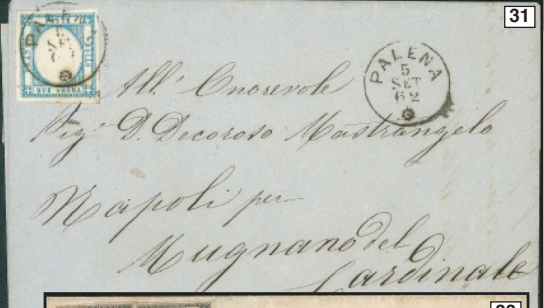

3

6

10

18

7

11

20

8

13

20

12

16

26

14

17

21

43

48

25

34

37

31

35

36

33

44

49

53

50

38