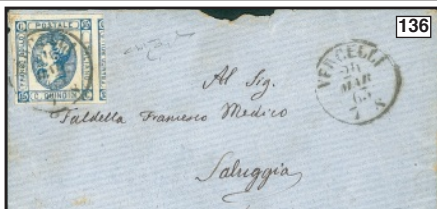

130

136

135

158

145

137

164

166

ex175

147

ex174

ex188

161

165

176

162

179

ex185

183

177

180

194

181

ex189

186

199

182

ex184

202